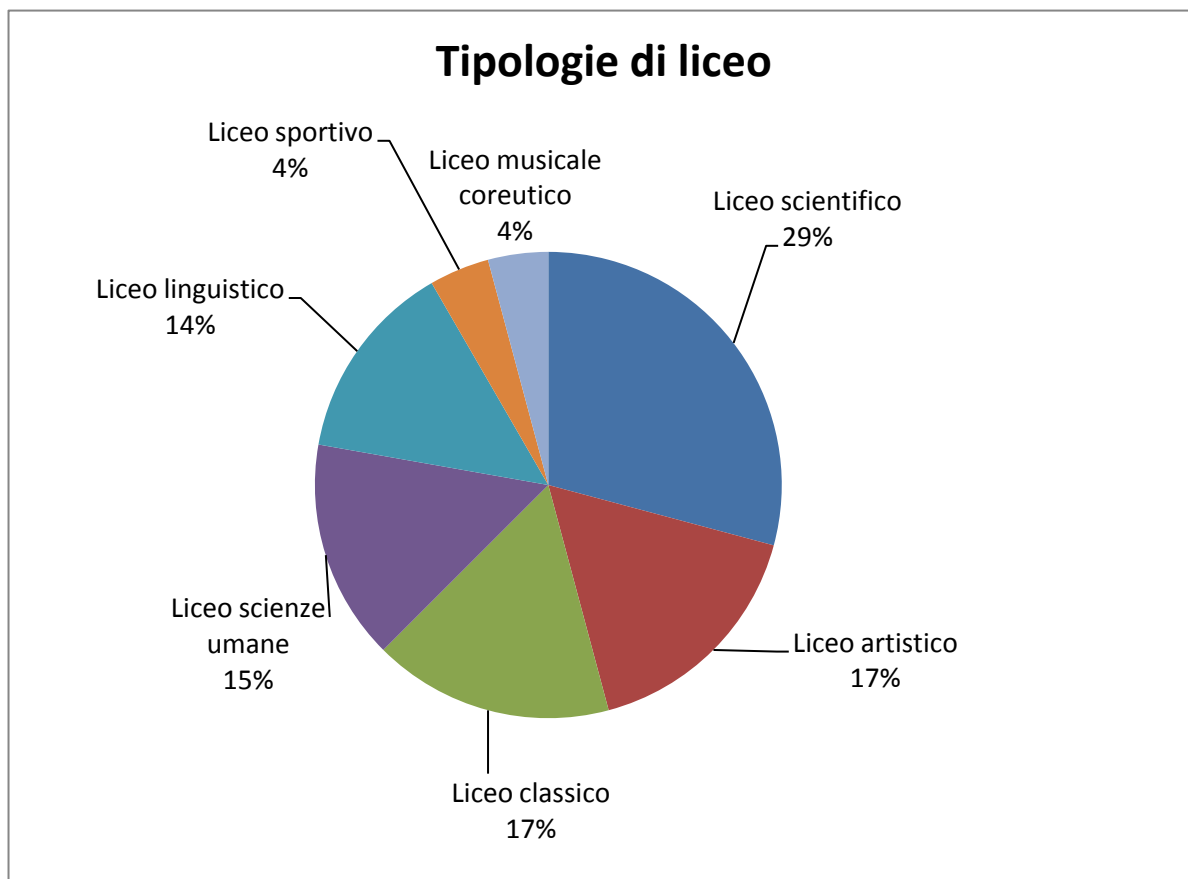

SCELTA DELLA SCUOLA degli studenti per anno scolastico 2016 - 2017

184 STUDENTI

centro di formazione pr.	30	17 maschi, 13 femmine
istituto superiore	154	67 maschi, 87 femmine

Licei	72	(4 studenti su 10 si iscrivono al liceo)
Istituti Tecnici	54	(3 studenti su 10 si iscrivono al tecnico)
Istituti Professionali	28	(1,5 studenti su 10 si iscrivono all'ist. Prof)
Centro form. Prof.	30	(1,5 studenti su 10 si iscrivono al CFP triennale)
Totale	184	

Liceo scientifico	21
Liceo artistico	12
Liceo classico	12
Liceo scienze umane	11
Liceo linguistico	10
Liceo sportivo	3
Liceo musicale coreutico	3

Agraria	4
Amministrativo, finanziario	10
Turismo	10
Industriale	30

Tipologie di istituto tecnico

QUALIFICHE TRIENNALI SCELTE

Agroalimentare	1
Operatore elettrico	1
Ortoflorovivaista	1
Servizi vendita	1
Grafica	2
Lavorazione artistiche (dis.)	2
Riparazione motori	2
Estetica-acconciature	3
Moda abbigliamento	3
Meccanica	3
Ristorazione - sala bar	11