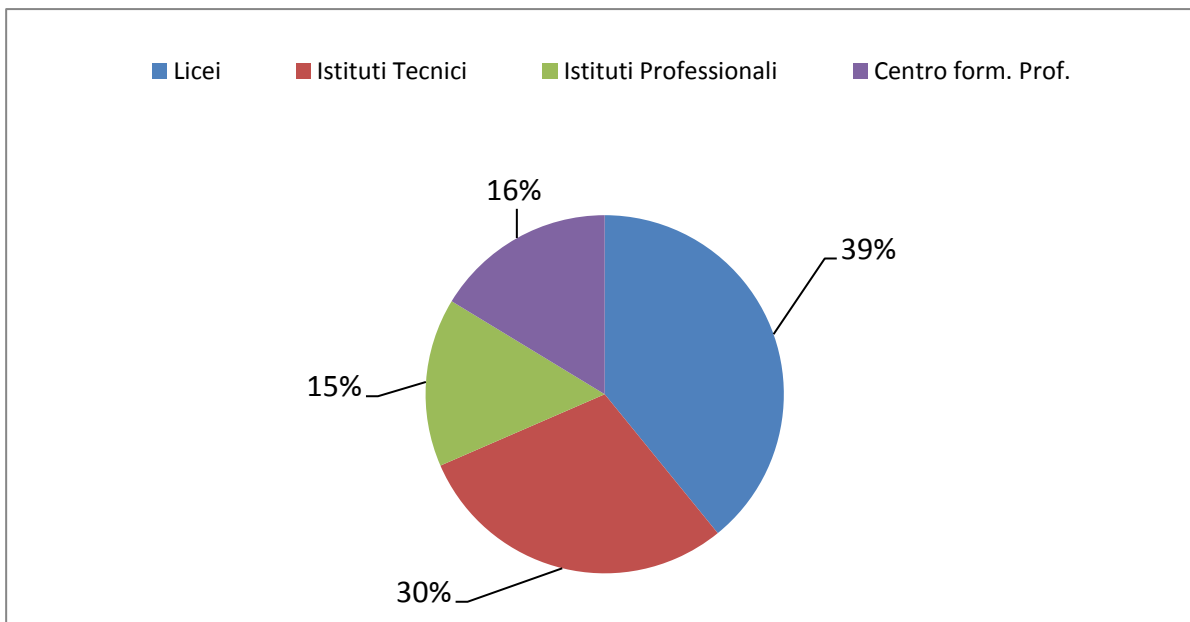

SCELTA DELLA SCUOLA degli studenti per anno scolastico 2016 - 2017

184 STUDENTI

centro di formazione pr.	30	17 maschi, 13 femmine
istituto superiore	154	67 maschi, 87 femmine

Licei	72	(4 studenti su 10 si iscrivono al liceo)
Istituti Tecnici	54	(3 studenti su 10 si iscrivono al tecnico)
Istituti Professionali	28	(1,5 studenti su 10 si iscrivono all'ist. Prof)
Centro form. Prof.	30	(1,5 studenti su 10 si iscrivono al CFP triennale)
Totale	184	

Liceo scientifico	21
Liceo artistico	12
Liceo classico	12
Liceo scienze umane	11
Liceo linguistico	10
Liceo sportivo	3
Liceo musicale coreutico	3

Agraria	4
Amministrativo, finanziario	10
Turismo	10
Industriale	30

Tipologie di istituto tecnico

QUALIFICHE TRIENNALI SCELTE

Agroalimentare	1
Operatore elettrico	1
Ortoflorovivaista	1
Servizi vendita	1
Grafica	2
Lavorazione artistiche (dis.)	2
Riparazione motori	2
Estetica-acconciature	3
Moda abbigliamento	3
Meccanica	3
Ristorazione - sala bar	11