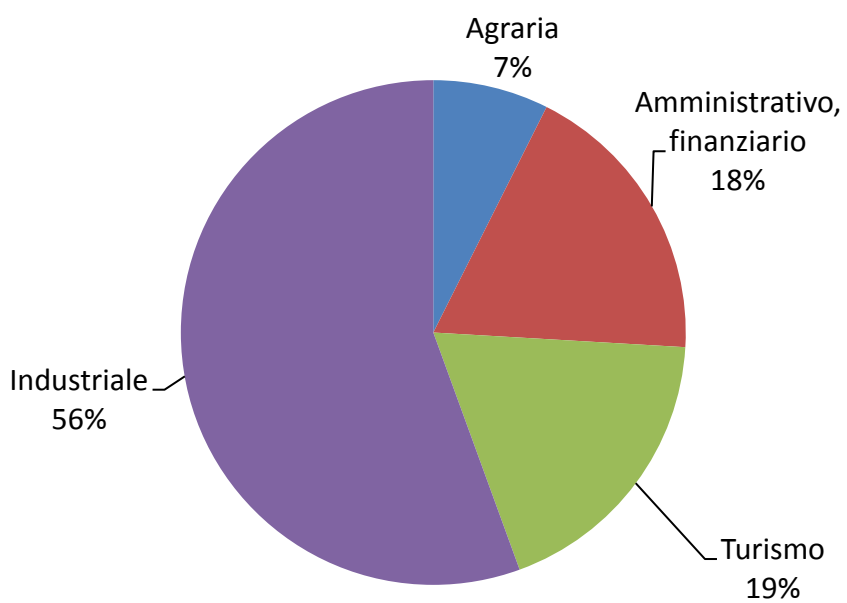

Agraria	4
Amministrativo, finanziario	10
Turismo	10
Industriale	30

Tipologie di istituto tecnico